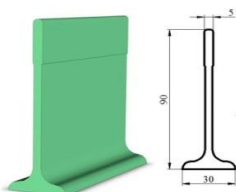

Устойчивы к агрессивным средам. Быстрая и качественная очистка

Размер: **60мм х 30мм х 5мм**

Вид профиля: «Т»-образный

Масса: **0,806 кг/м**

Цена: **114 грн.м/п**

Размер: **80мм х 30мм х 5мм**

Вид профиля: «Т»-образный

Масса: **0,963 кг/м**

Цена: **126 грн. м/п**

Размер: **90мм х 30мм х 5мм**

Вид профиля: «Т» - образный

Масса: **1,006 кг/м**

Цена: **136 грн.м/п**

Размер: **110мм х 30мм х 5мм**

Вид профиля: «Т» - образный

Масса: **1,216 кг/м**

Цена: **142 грн.м/п**

Размер: **120мм х 26мм х**

5,5мм

Вид профиля: «Т» - образный

Масса: **1,290 кг/м**

Цена: **146 грн.м/п**

Размер: **120мм х 30мм х 5мм**

Вид профиля: «Т» - образный

Масса: **1,270 кг/м**

Цена: **146 грн.м/п**

Размер: **135мм х 30мм х 5мм**

Вид профиля: «Т» - образный

Масса: **1,450 кг/м**

Цена: **186 грн.м/п**

Размер: **150мм х 35мм х 5мм**