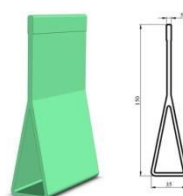

Масса: **1,216 кг/м**

Цена: **142 грн.м/п**

Размер: **120мм х 26мм х**

5,5мм

Вид профиля: «Т» - образный

Масса: **1,290 кг/м**

Цена: **146 грн.м/п**

Размер: **120мм х 30мм х 5мм**

Вид профиля: «Т» - образный

Масса: **1,270 кг/м**

Цена: **146 грн.м/п**

Размер: **135мм х 30мм х 5мм**

Вид профиля: «Т» - образный

Масса: **1,450 кг/м**

Цена: **186 грн.м/п**

Размер: **150мм х 35мм х 5мм**

Вид профиля: **Дельта**

Масса: **1,650 кг/м**

Цена: **200 грн.м/п**