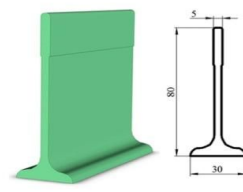

Устойчивы к агрессивным средам. Быстрая и качественная очистка

Размер: **60мм х 30мм х 5мм**

Вид профиля: «Т»-образный

Масса: **0,806 кг/м**

Цена: **114 грн.м/п**

Размер: **80мм х 30мм х 5мм**

Вид профиля: «Т»-образный

Масса: **0,963 кг/м**

Цена: **126 грн. м/п**

Размер: **90мм х 30мм х 5мм**

Вид профиля: «Т» - образный

Масса: **1,006 кг/м**

Цена: **136 грн.м/п**

Размер: **110мм х 30мм х 5мм**

Вид профиля: «Т» - образный

Масса: **1,216 кг/м**

Цена: **142 грн.м/п**

Размер: **120мм х 26мм х**

5,5мм

Вид профиля: «Т» - образный

Масса: **1,290 кг/м**

Цена: **146 грн.м/п**

Размер: **120мм х 30мм х 5мм**