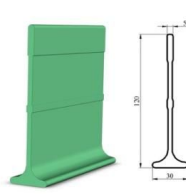

Масса: **1,216 кг/м**

Цена: **142 грн.м/п**

Размер: **120мм х 26мм х**

5,5мм

Вид профиля: «Т» - образный

Масса: **1,290 кг/м**

Цена: **146 грн.м/п**

Размер: **120мм х 30мм х 5мм**

Вид профиля: «Т» - образный

Масса: **1,270 кг/м**

Цена: **146 грн.м/п**

Размер: **135мм х 30мм х 5мм**

Вид профиля: «Т» - образный

Масса: **1,450 кг/м**

Цена: **186 грн.м/п**

Размер: **150мм х 35мм х 5мм**