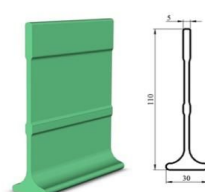

Устойчивы к агрессивным средам. Быстрая и качественная очистка

Размер: **60мм х 30мм х 5мм**

Вид профиля: «Т»-образный

Масса: **0,806 кг/м**

Цена: **114 грн.м/п**

Размер: **80мм х 30мм х 5мм**

Вид профиля: «Т»-образный

Масса: **0,963 кг/м**

Цена: **126 грн. м/п**

Размер: **90мм х 30мм х 5мм**

Вид профиля: «Т» - образный

Масса: **1,006 кг/м**

Цена: **136 грн.м/п**

Размер: **110мм х 30мм х 5мм**

Вид профиля: «Т» - образный

Масса: **1,216 кг/м**

Цена: **142 грн.м/п**

Размер: **120мм х 26мм х**

5,5мм

Вид профиля: «Т» - образный

Масса: **1,290 кг/м**

Цена: **146 грн.м/п**

Размер: **120мм х 30мм х 5мм**