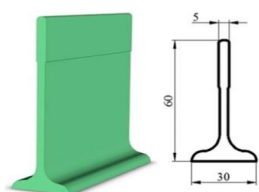

Устойчивы к агрессивным средам. Быстрая и качественная очистка

Размер: **60мм х 30мм х 5мм**

Вид профиля: «Т»-образный

Масса: **0,806 кг/м**

Цена: **114 грн.м/п**

Размер: **80мм х 30мм х 5мм**

Вид профиля: «Т»-образный

Масса: **0,963 кг/м**

Цена: **126 грн. м/п**

Размер: **90мм х 30мм х 5мм**

Вид профиля: «Т» - образный

Масса: **1,006 кг/м**

Цена: **136 грн.м/п**

Размер: **110мм х 30мм х 5мм**

Вид профиля: «Т» - образный

Масса: **1,216 кг/м**

Цена: **142 грн.м/п**

Размер: **120мм х 26мм х**

5,5мм

Вид профиля: «Т» - образный

Масса: **1,290 кг/м**

Цена: **146 грн.м/п**

Размер: **120мм х 30мм х 5мм**

Вид профиля: **Дельта**

Масса: **1,650 кг/м**

Цена: **200 грн.м/п**