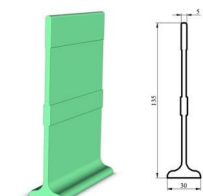

Масса: **0,963 кг/м**

Цена: **126 грн. м/п**

Размер: **90мм х 30мм х 5мм**

Вид профиля: «Т» - образный

Масса: **1,006 кг/м**

Цена: **136 грн.м/п**

Размер: **110мм х 30мм х 5мм**

Вид профиля: «Т» - образный

Масса: **1,216 кг/м**

Цена: **142 грн.м/п**

Размер: **120мм х 26мм х**

5,5мм

Вид профиля: «Т» - образный

Масса: **1,290 кг/м**

Цена: **146 грн.м/п**

Размер: **120мм х 30мм х 5мм**

Вид профиля: «Т» - образный

Масса: **1,270 кг/м**

Цена: **146 грн.м/п**

Размер: **135мм х 30мм х 5мм**

Вид профиля: «Т» - образный

Масса: **1,450 кг/м**

Цена: **186 грн.м/п**

Размер: **150мм х 35мм х 5мм**

Вид профиля: **Дельта**

Масса: **1,650 кг/м**

Цена: **200 грн.м/п**