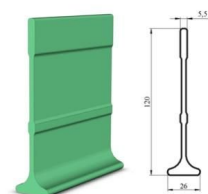

Устойчивы к агрессивным средам. Быстрая и качественная очистка

Размер: **60мм х 30мм х 5мм**

Вид профиля: «Т»-образный

Масса: **0,806 кг/м**

Цена: **114 грн.м/п**

Размер: **80мм х 30мм х 5мм**

Вид профиля: «Т»-образный

Масса: **0,963 кг/м**

Цена: **126 грн. м/п**

Размер: **90мм х 30мм х 5мм**

Вид профиля: «Т» - образный

Масса: **1,006 кг/м**

Цена: **136 грн.м/п**

Размер: **110мм х 30мм х 5мм**

Вид профиля: «Т» - образный

Масса: **1,216 кг/м**

Цена: **142 грн.м/п**

Размер: **120мм х 26мм х**

5,5мм

Вид профиля: «Т» - образный

Масса: **1,290 кг/м**

Цена: **146 грн.м/п**

Размер: **120мм х 30мм х 5мм**