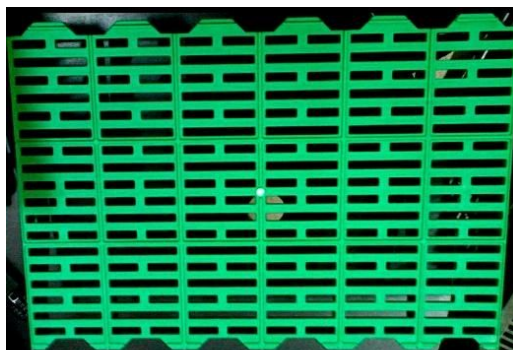

Адрес: Украина, Днепр
ул. Канатная 126/2
Тел. +38 (067) 639-13-13
+38 (067) 63-13-101
e-mail: 6313101@gmail.com

Пластиковые щелевые полы

- Пластиковые щелевые полы предназначены для содержания животных различных половозрастных групп.
- Стойки к кислотам и щелочам, не поддаются коррозии.
- Рабочая нагрузка на одну решетку **до 350 кг.**
- Максимальная нагрузка на одну решетку **до 650 кг.**
- Имеют высокие прочностные характеристики

Секции оранжевого цвета применяются для содержания свиноматок

Цена: **230 грн.**

Секции зеленого цвета применяются для содержания подсосных поросят со свиноматкой и поросят на доразивании

Цена: **230 грн.**

Секции черного цвета применяются для содержания поросят на доразивании

Цена: **130 грн.**